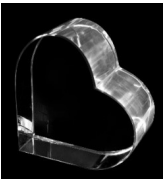

Hart

2D/3D

Art.nr.:

2D foto

3D foto 1 pers.

Passende
LED-sokkel

zie pag. 12

45x45x30	2D /3D	3.000.443			L1 / L11
1 st.			€ 39,95	€ 49,95	
3 st.			€ 33,96	€ 42,46	
60x60x30	2D /3D	3.000.663			L10 / L11
1 st.			€ 62,95	€ 72,95	
3 st.			€ 53,51	€ 62,01	
80x80x40		3.000.884			L10 / L11
1 st.			€ 84,95	€ 94,95	
3 st.			€ 72,21	€ 80,71	
100x100x45	2D /3D	3.101.045			L3 / L4
1 st.			€ 114,95	€ 124,95	
3 st.			€ 97,71	€ 106,21