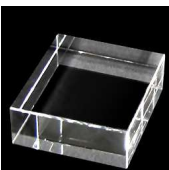

Vierkante onderzetter
zonder gravure

Art.nr.: Prijs

Passende
LED-sokkel
zie pag. 12
L10

70x70x25		3.707.025A			
1 st.				€ 22,95	
3 st.				€ 19,51