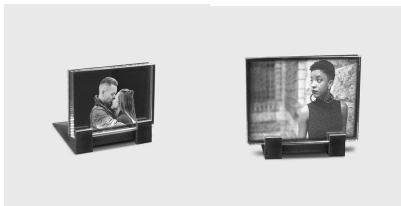

2D LED Standaard inclusief gravure	2D	Art.nr.:	Prijs
80x60x8 horizontaal	2D	LS80x60H	
1 st.			€ 89,95
3 st.			€ 80,96
105x80x8 verticaal	2D	LS105x80V	
1 st.			€ 99,95
3 st.			€ 89,96
105x80x8 horizontaal	2D	LS105x80H	
1 st.			€ 99,95
3 st.			€ 89,96
140x105x8 verticaal	2D	LS140x105V	
1 st.			€ 109,95
3 st.			€ 98,96
140x105x8 horizontaal	2D	LS140x105H	
1 st.			€ 114,95
3 st.			€ 103,46

10% korting bij afname van 3 st. of meer