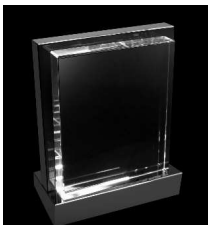

Passende
LED-sokkel
zie pag. 12

Vierkant	2D/3D	Art.nr.:	2D foto	3D foto 1 pers.	
70x70x25	2D	3.7070.25b			L3 / L10
1 st.			€ 54,95	x	
3 st.			€ 46,71	x