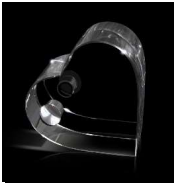

Passende
LED-sokkel
zie pag. 12

Hart asbestemming / urn	2D/3D	Art.nr.:	2D foto	3D foto 1 pers.	
60x60x30 incl. afsluitdopje	2D /3D	3.606.030			L10
1 st.			€ 129,95	€ 139,95	

85x85x40 incl. afsluitdopje	2D /3D	3.858.540			L10
1 st.			€ 149,95	€ 159,95	

Prijs is Incl. afsluitdopje A / B / D

Afsluit dopjes Asbestemming	Opmerking	Prijs	Art.nr.:
A Dopje: Hart	aangeven welk dopje uw voorkeur heeft		3.900.190
B Dopje: Standaard*	dopje is inbegrepen bij asbestemming artikel		3.900.191
C Dopje: Vingerafdruk		€ 49,95	3.900.192
D Dopje: Pootafdruk			3.900.193
F Dopje: Groot	t.b.v o.a. urn 180x120x80 (i.p.v. bloem)	€ 49,95	3.900.195

Mini Asbusjes zwart t.b.v. asbestemming	Prijs	Art.nr.:

Ø 12 mm (h) 10 mm		€ 19,95	3.900.910
Ø 12 mm (h) 25 mm		€ 19,95	3.900.925
Ø 12 mm (h) 30 mm		€ 19,95	3.900.930
Ø 38 mm (h) 57 mm		€ 23,95	3.938.957

Kristal dop - A Asbestemming	Art.nr.:

(tbv urn 150x80x80, 120x180x80 & 180x120x80)	3.003.990

Dop is inbegrepen bij de urn / asbestemming