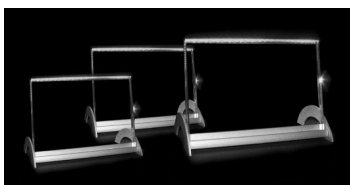

2D Luxe LED standaard inclusief gravure	2D	Art.nr.:	2D foto
90x150 verticaal	2D	CL90x1503	
1 st.			€ 119,95
3 st.			€ 101,96
150x90 horizontaal	2D	CL150x906	
1 st.			€ 124,95
3 st.			€ 112,46
165x225 verticaal	2D	CL150x906	
1 st.			€ 209,95
3 st.			€ 188,96
225x165 horizontaal	2D	CL225x1659	
1 st.			€ 214,95
3 st.			€ 193,46
150x150 vierkant	2D	CL150x1506	
1 st.			€ 159,95
3 st.			€ 143,96
230x230 vierkant	2D	CL230x2309	
1 st.			€ 269,95
3 st.			€ 242,96
300x300 vierkant	2D	CL300x30015	
1 st.			€ 414,95

10% korting bij afname van 3 st. of meer